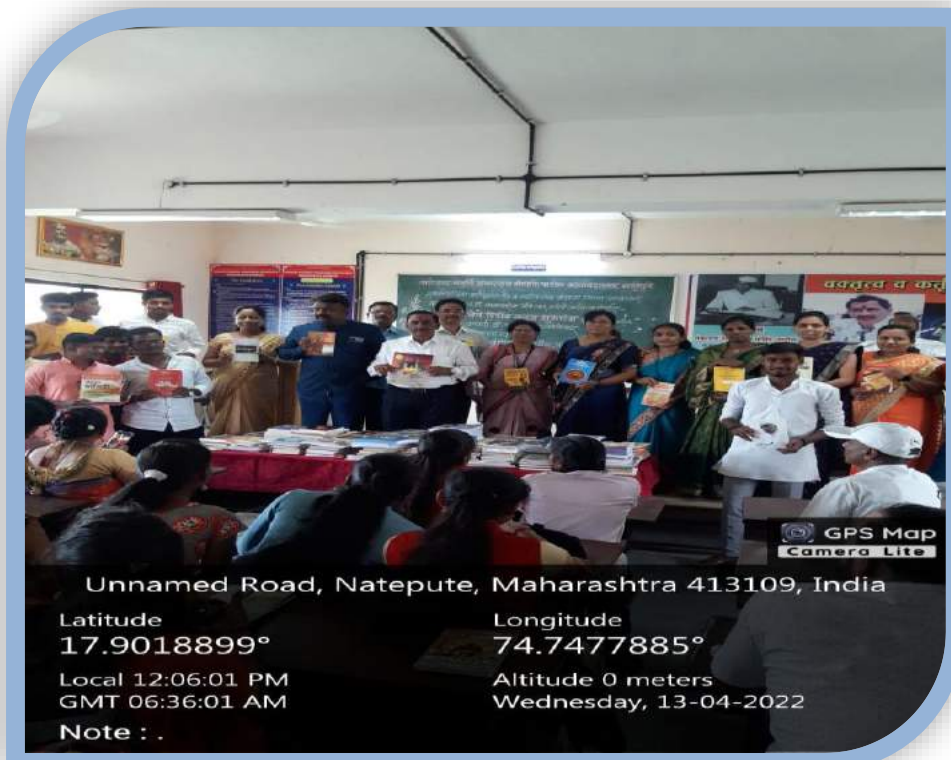

INTERNATIONAL WOMENS DAY